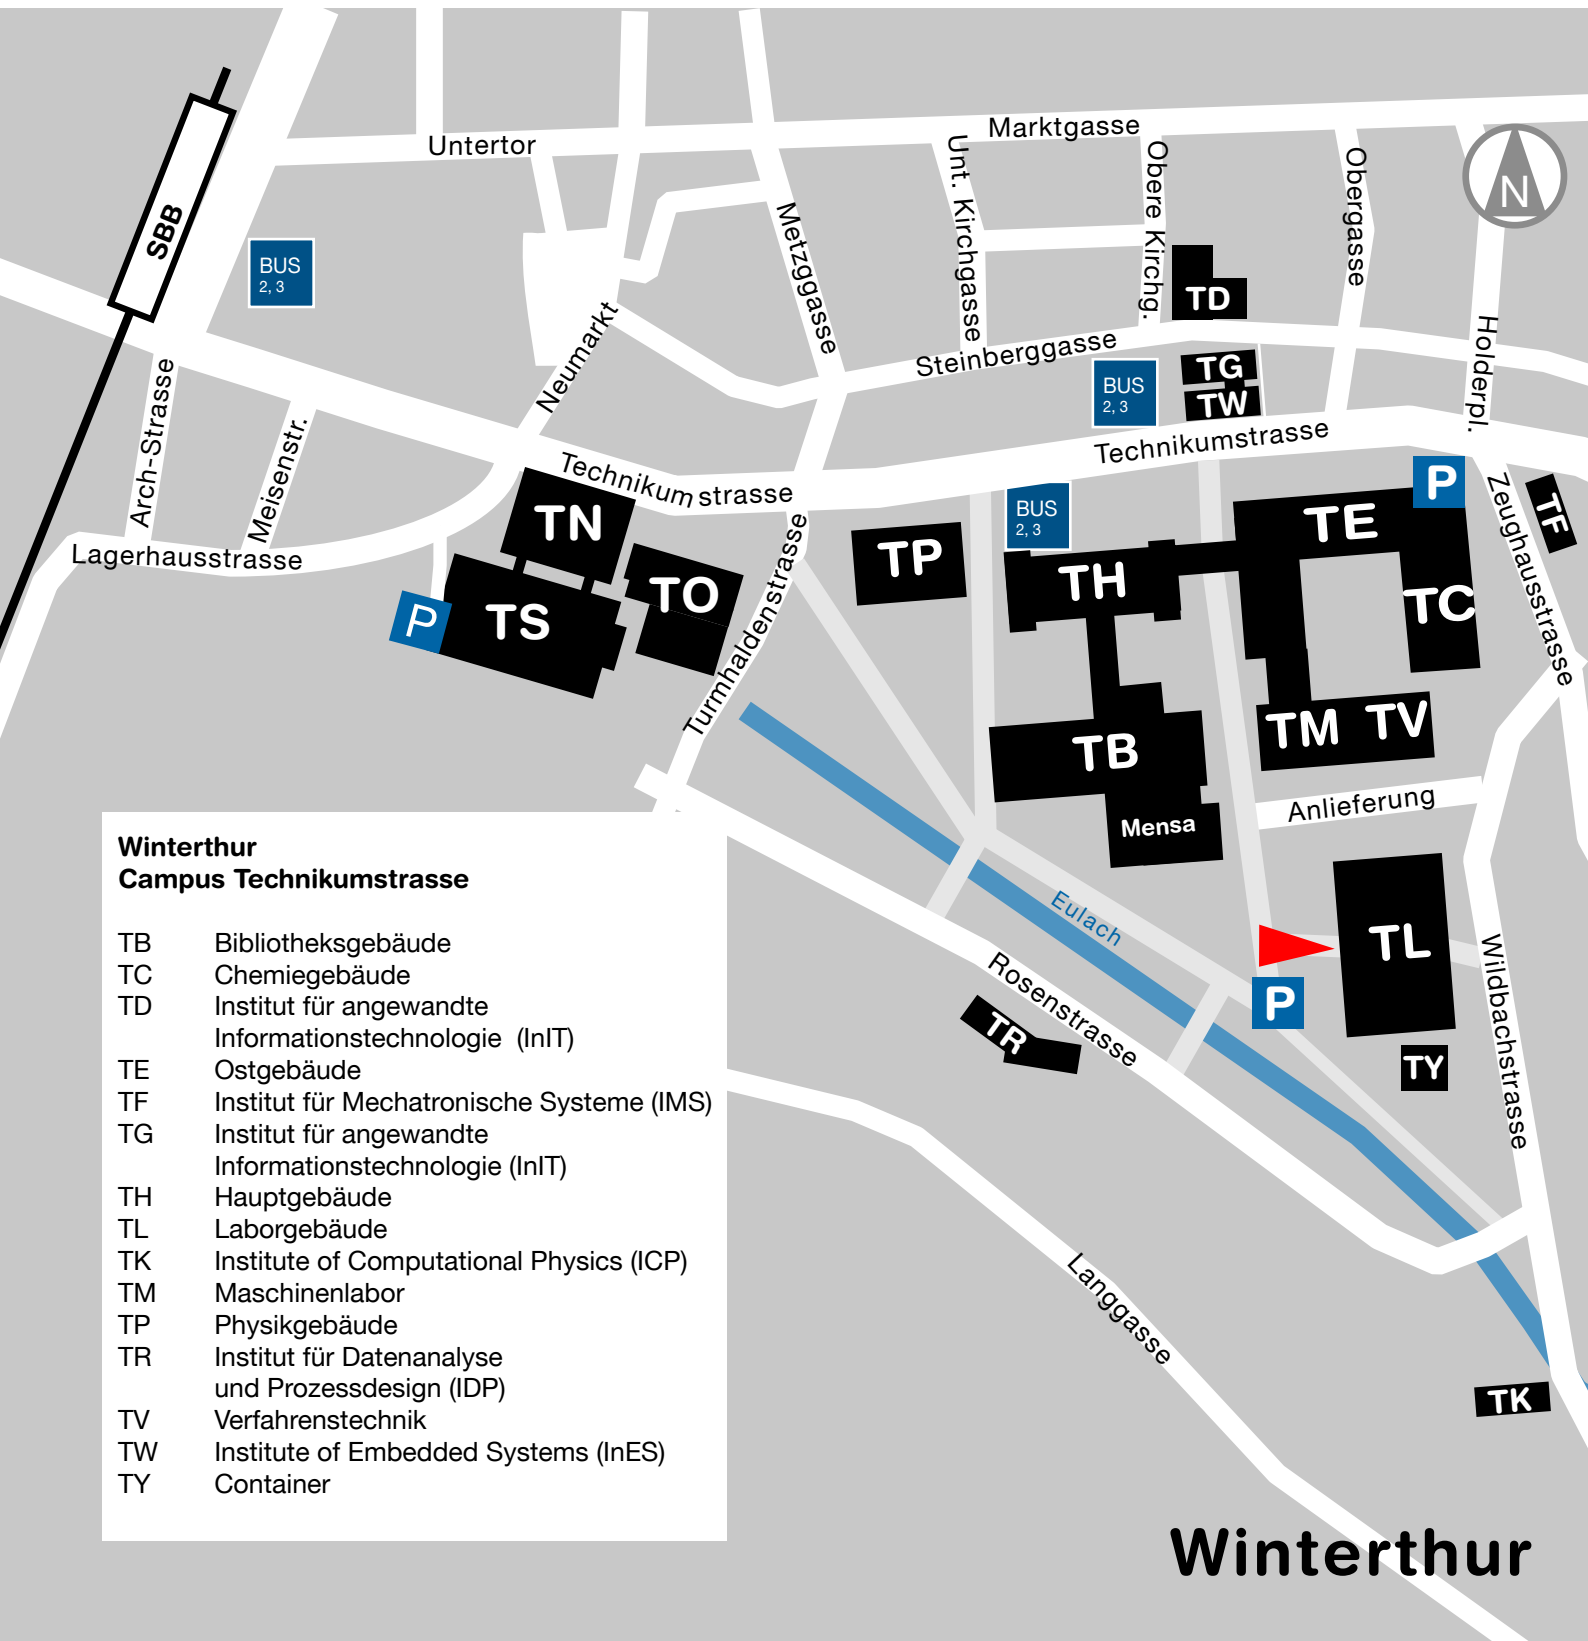

# Winterthur – Campus Technikumstrasse

**School of Engineering**  
Technikumstrasse 9  
8401 Winterthur  
Tel. +41 58 934 73 33  
info.engineering@zhaw.ch  
www.zhaw.ch/engineering

**Winterthur  
Campus Technikumstrasse**

TB	Bibliotheksgebäude
TC	Chemiegebäude
TD	Institut für angewandte Informationstechnologie (InIT)
TE	Ostgebäude
TF	Institut für Mechatronische Systeme (IMS)
TG	Institut für angewandte Informationstechnologie (InIT)
TH	Hauptgebäude
TL	Laborgebäude
TK	Institute of Computational Physics (ICP)
TM	Maschinenlabor
TP	Physikgebäude
TR	Institut für Datenanalyse und Prozessdesign (IDP)
TV	Verfahrenstechnik
TW	Institute of Embedded Systems (InES)
TY	Container