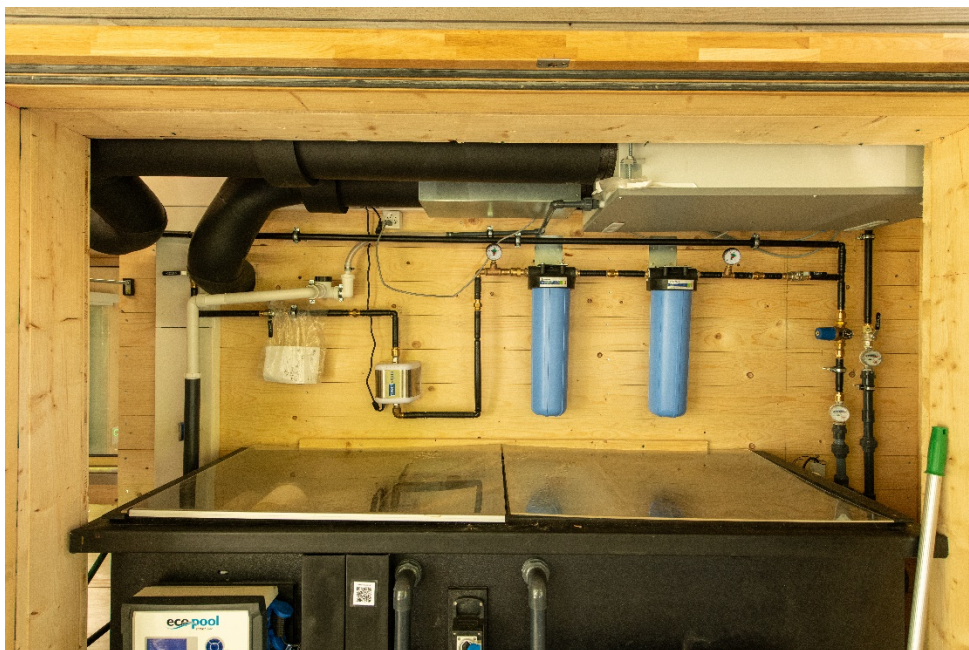

Frische Luft für das KREIS-Haus

Individuelle Klimalösung

Frische und gute Luft ist wichtig für ein angenehmes Wohnklima, natürlich auch bei uns im KREIS-Haus. Solvair ist ein junges, innovatives und unabhängiges Planungsbüro mit den Kernkompetenzen Lüftung und Klima. Gemeinsam mit ihnen haben wir die Lüftung im KREIS-Haus realisiert. Im Rahmen des Planungsprozesses haben sich die beiden Projektteams wiederholt ausgetauscht und verschiedene Varianten ausgiebig diskutiert. Entstanden ist eine einzigartige Lösung und Kombination von Ideen, die optimal auf die Bedürfnisse des KREIS-Hauses zugeschnitten sind. Solvair plante die gesamte Lüftungsanlage, die Abwärmenutzung aus dem Gewächshaus und die Brauchwarmwasseraufbereitung über eine Wärmepumpe. Im Vordergrund der Planung all ihrer Projekte steht die Verwendung von erneuerbaren Energiequellen und von Geräten mit hohem Wirkungsgrad. Ausserdem werden möglichst oft Lieferanten aus der Schweiz berücksichtigt und wo immer möglich werden umweltfreundliche Materialien eingesetzt.