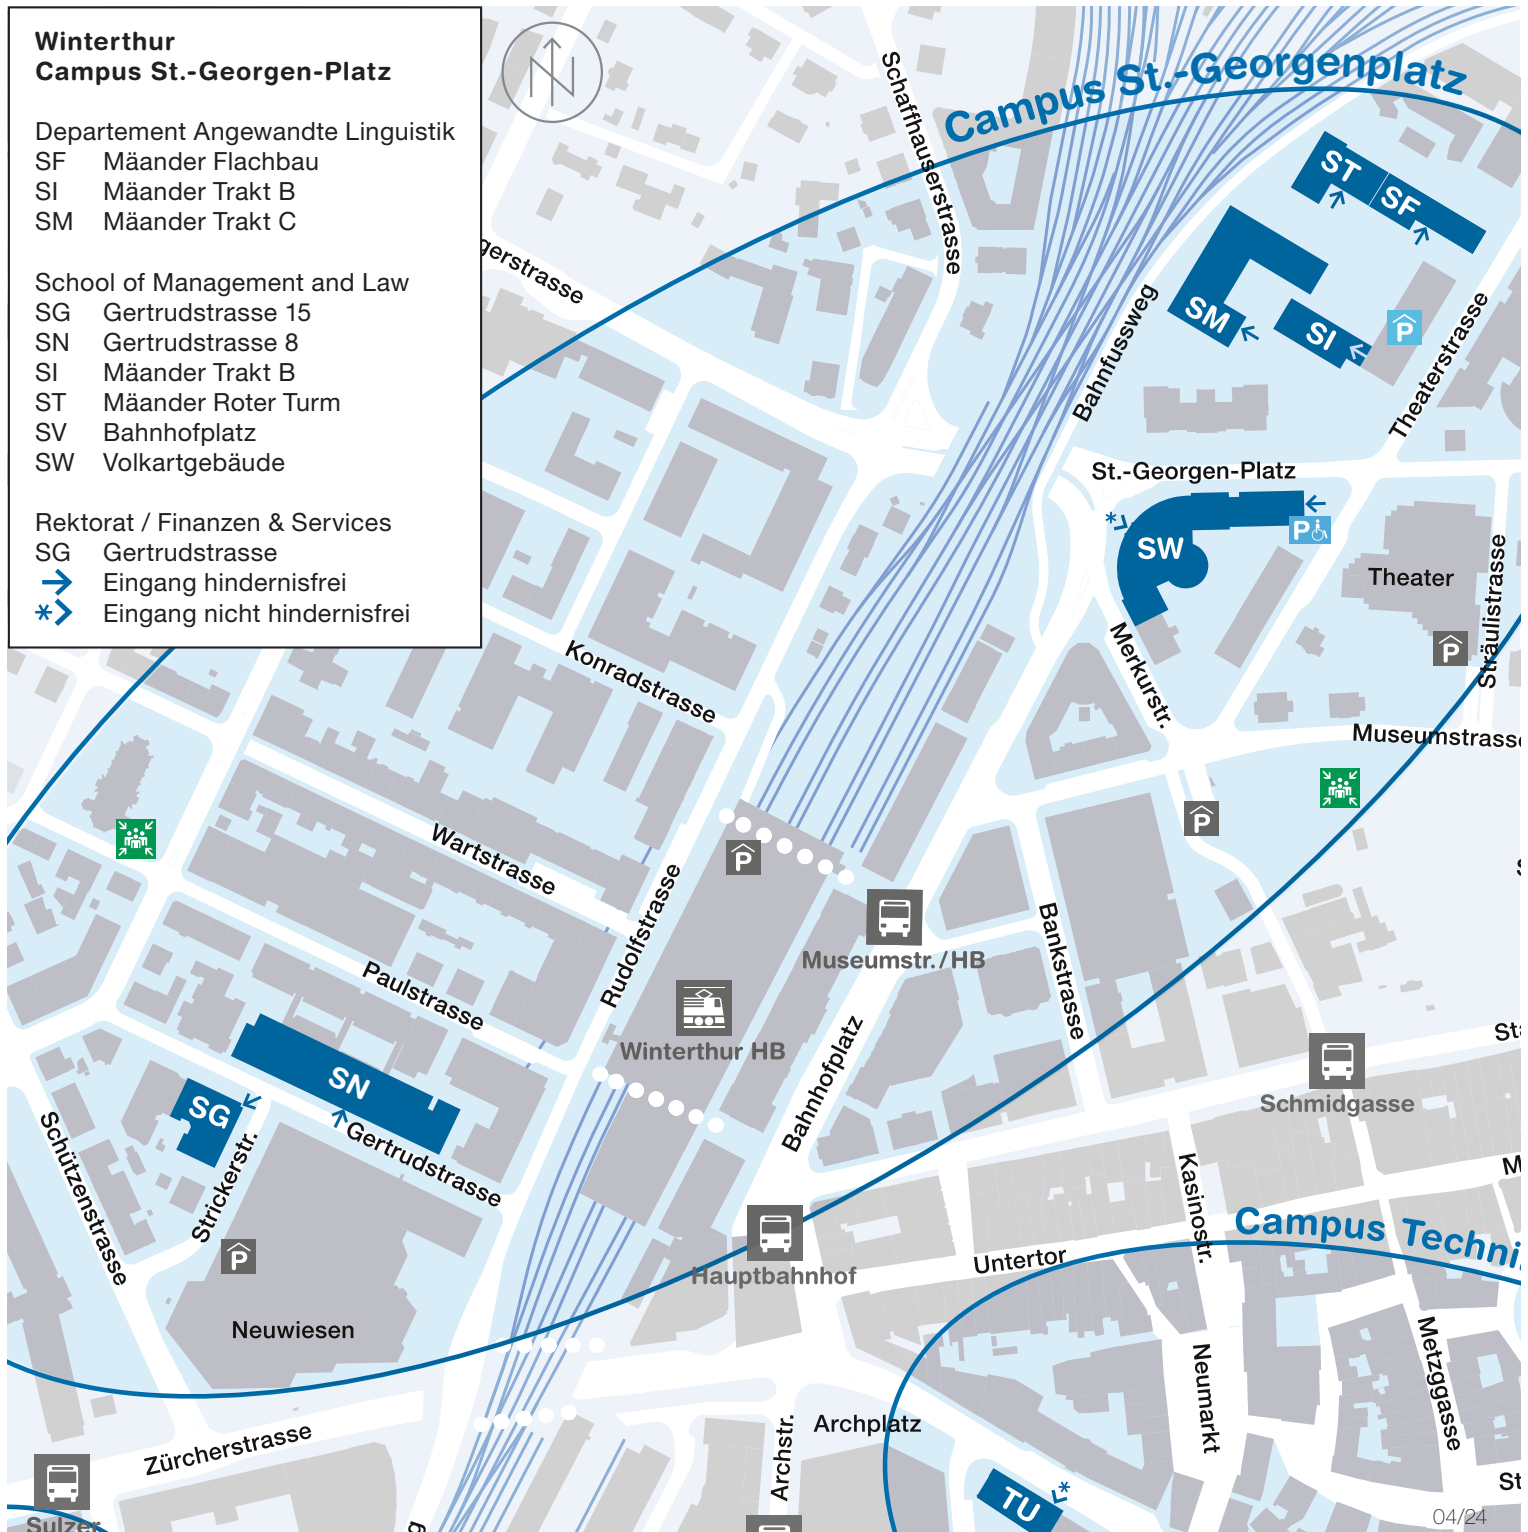

SF Mäander Flachbau

SI Mäander Trakt B

SM Mäander Trakt C

School of Management and Law

SG Gertrudstrasse 15

SN Gertrudstrasse 8

SI Mäander Trakt B

ST Mäander Roter Turm

SV Bahnhofplatz

SW Volkartgebäude

Rektorat / Finanzen & Services

SG Gertrudstrasse

➔ Eingang hindernisfrei

*➔ Eingang nicht hindernisfrei

Winterthur – Campus St.-Georgen-Platz

Departement Angewandte Linguistik