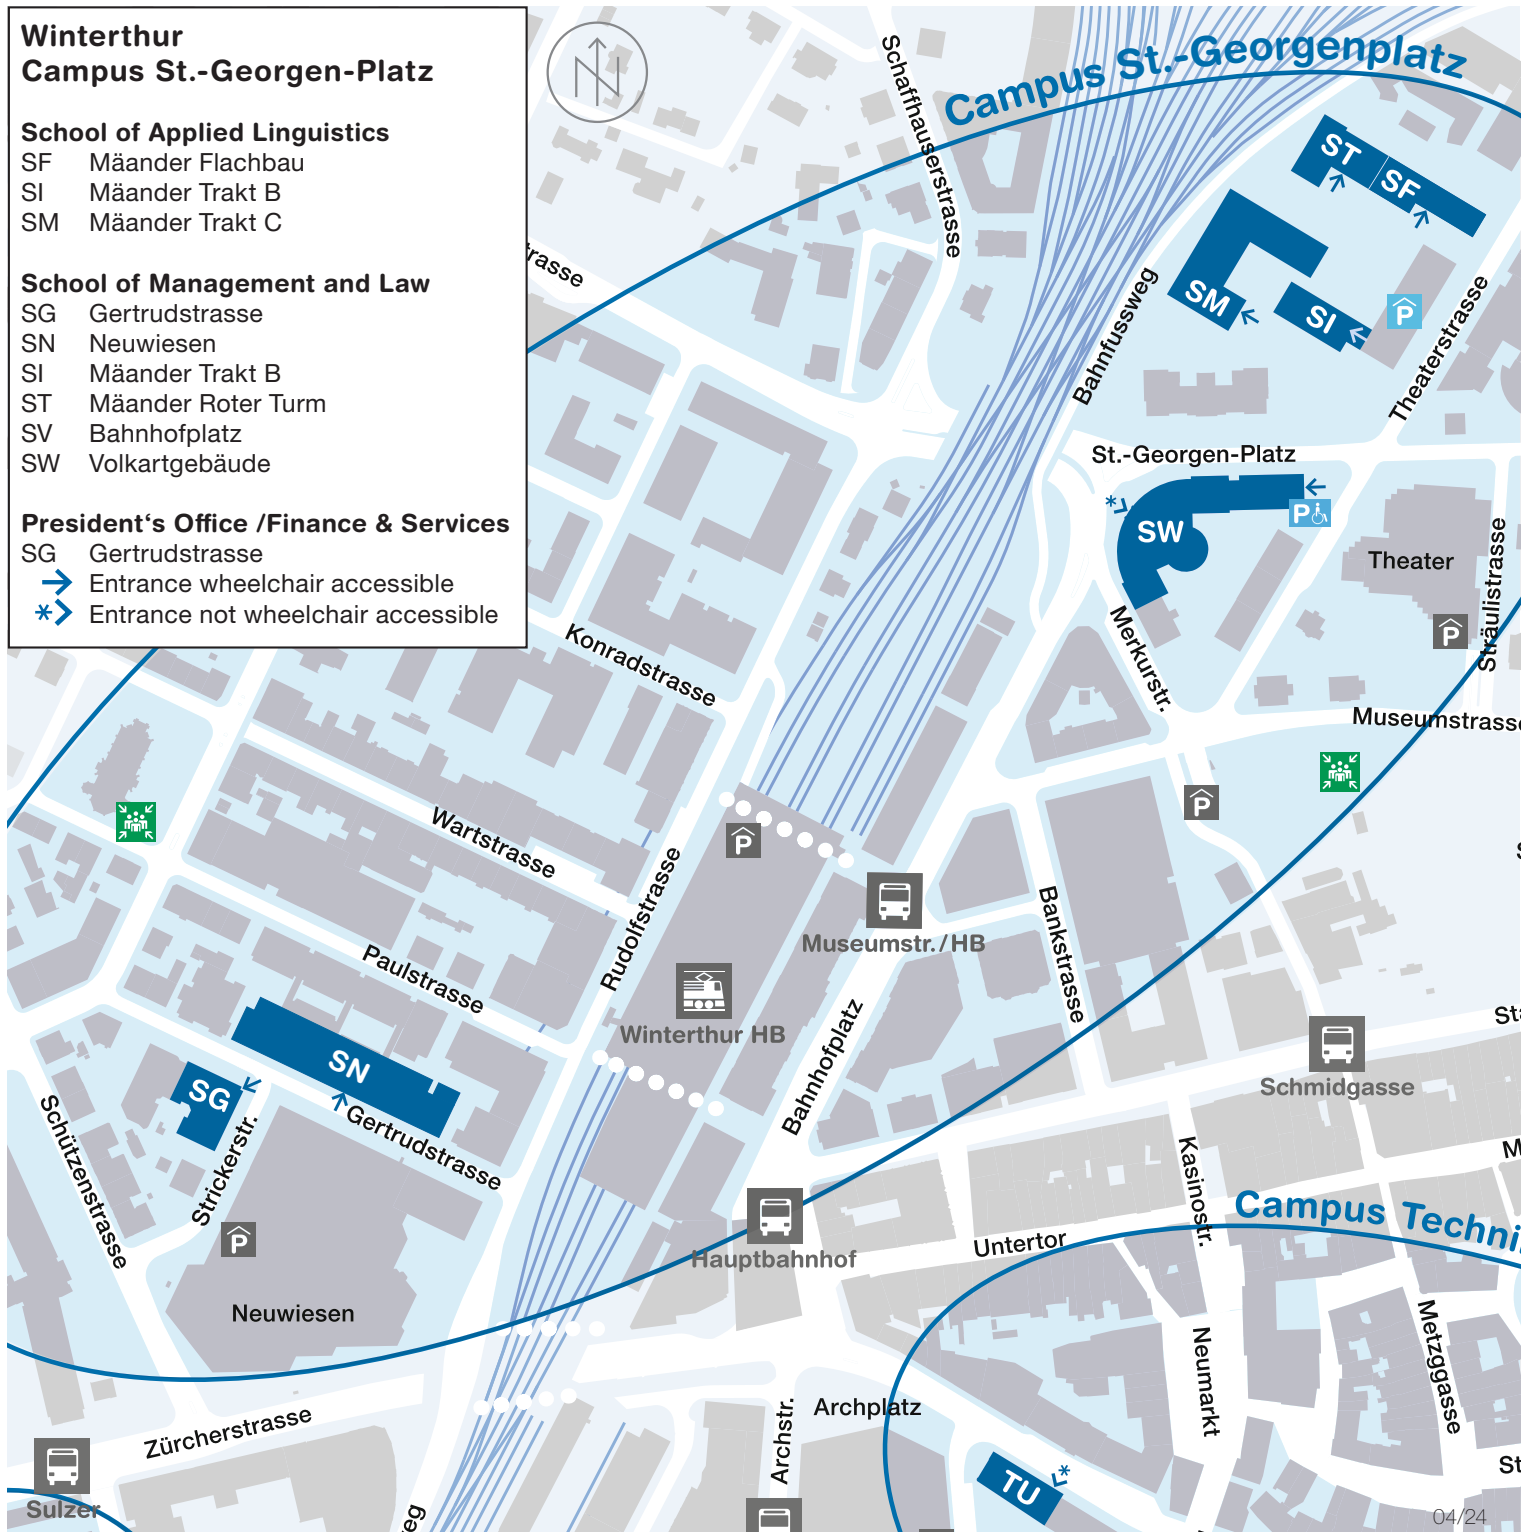

Winterthur – Campus St.-Georgen-Platz

School of Applied Linguistics

Tel. +41 58 934 60 60, info.linguistik@zhaw.ch, www.zhaw.ch/linguistik

School of Management and Law

Tel. +41 58 934 80 80, info.sml@zhaw.ch, www.zhaw.ch/sml

President's Office

Tel. +41 58 934 72 04, rektorat@zhaw.ch, www.zhaw.ch

Finanzen & Services

Tel. +41 58 934 71 71, info@zhaw.ch, www.zhaw.ch

Find the address details on the following page

Winterthur Campus St.-Georgen-Platz

School of Applied Linguistics

- SF Mäander Flachbau
- SI Mäander Trakt B
- SM Mäander Trakt C

School of Management and Law

- SG Gertrudstrasse
- SN Neuwiesen
- SI Mäander Trakt B
- ST Mäander Roter Turm
- SV Bahnhofplatz
- SW Volkartgebäude

President's Office /Finance & Services

- SG Gertrudstrasse
- ➔ Entrance wheelchair accessible
- *➔ Entrance not wheelchair accessible