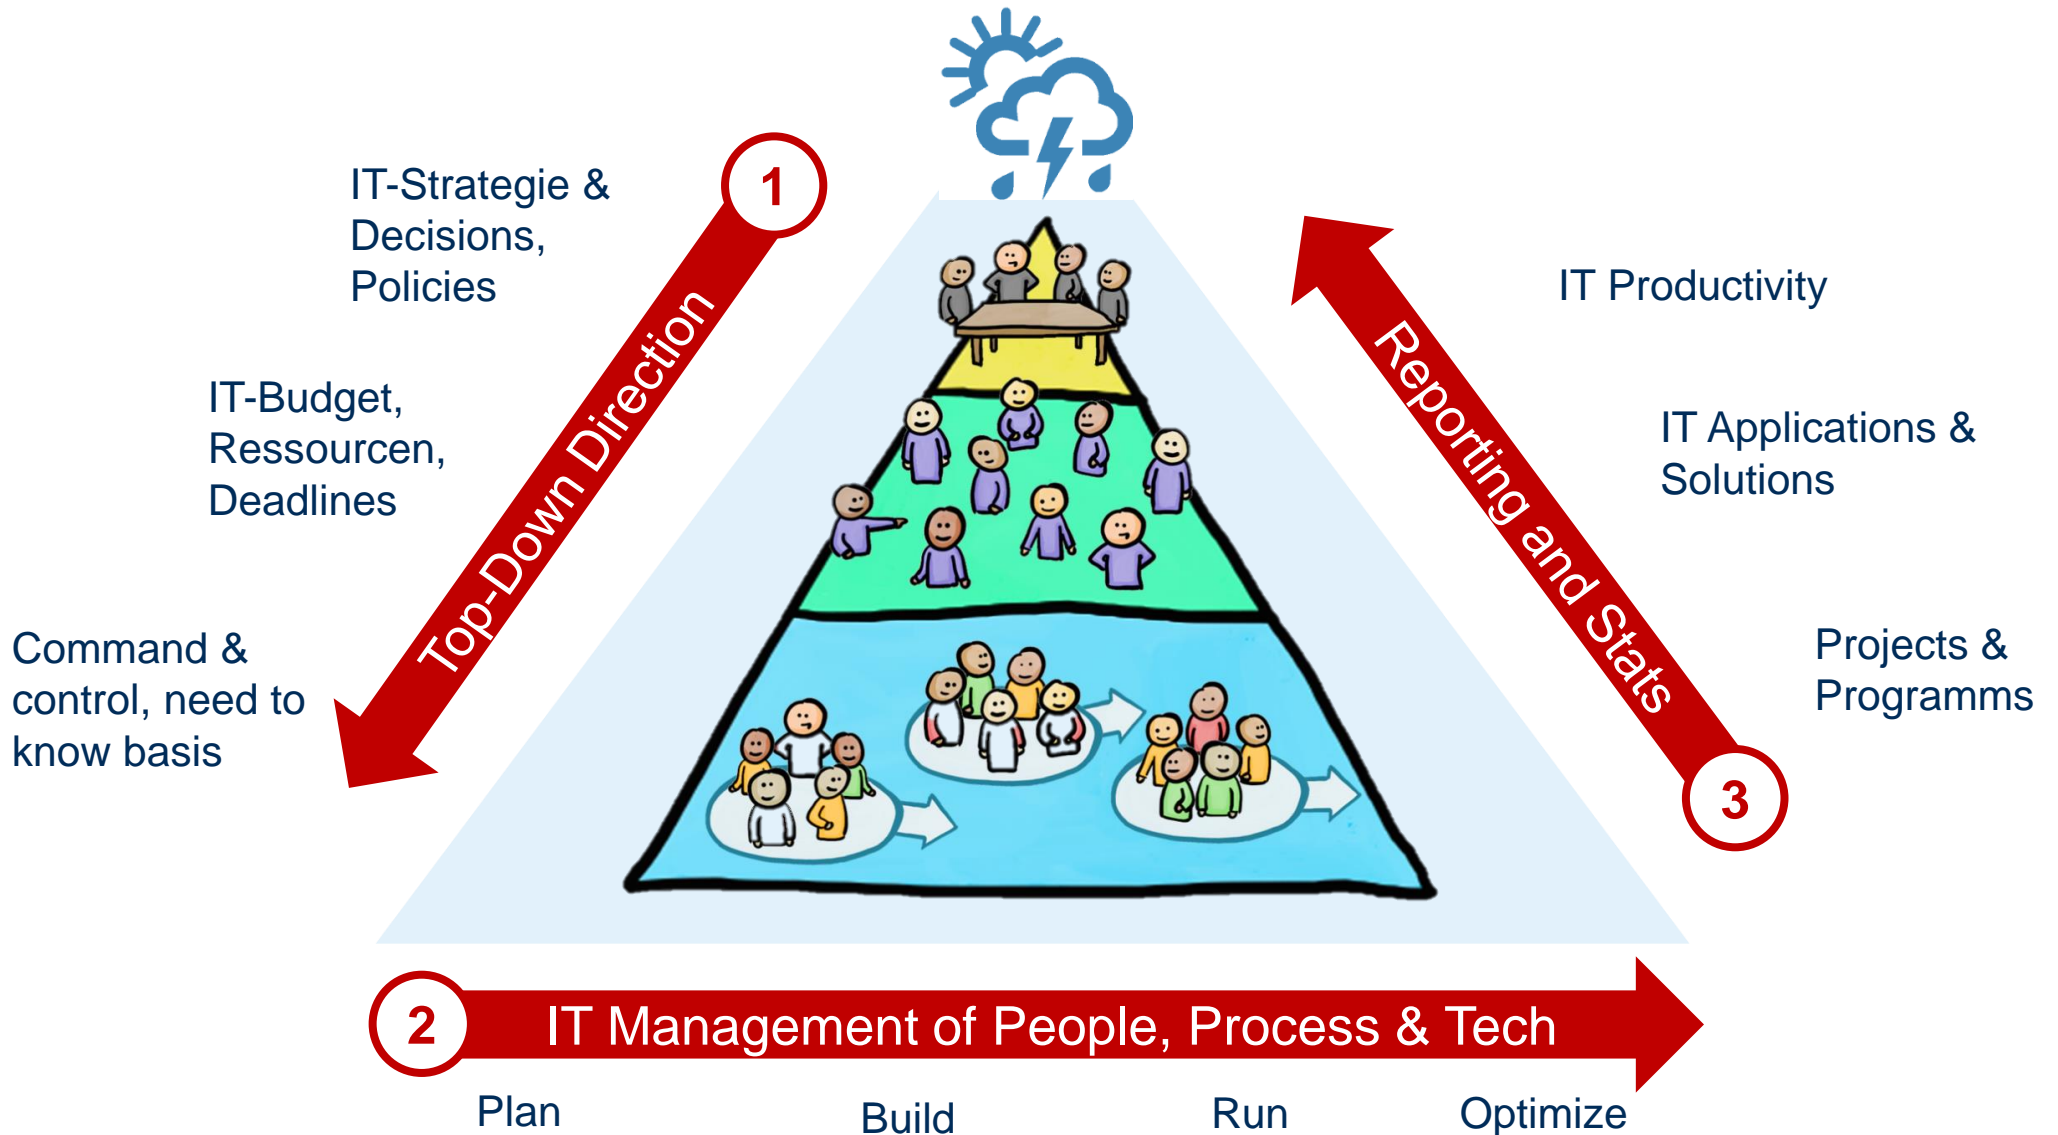

# IT-Leadership & TechManagement

*Excellence in Digital &  
Information Technology*

**Building Competence. Crossing Borders.**

Chris Russ, [chris.russ@zhaw.ch](mailto:chris.russ@zhaw.ch), Institut für Wirtschaftsinformatik, SML

# Traditional IT style

# IT-Leadership and -TechManagement

- Die Kombination von Führung und Technologie macht den Unterschied
- Bereitet die IT- und IT-Service Organisationen für Transformation vor

# CAS Strategisches IT- und TechManagement

- CAS Leiter: Chris Russ
- Mix von erfahrenen Referenten aus der Praxis & Wirtschaft
- Völlig neu konzipierter und spezifischer CAS für Digitales- und IT-Management
- Inkl. exklusiven CIO/CTO Kaminabendgesprächen