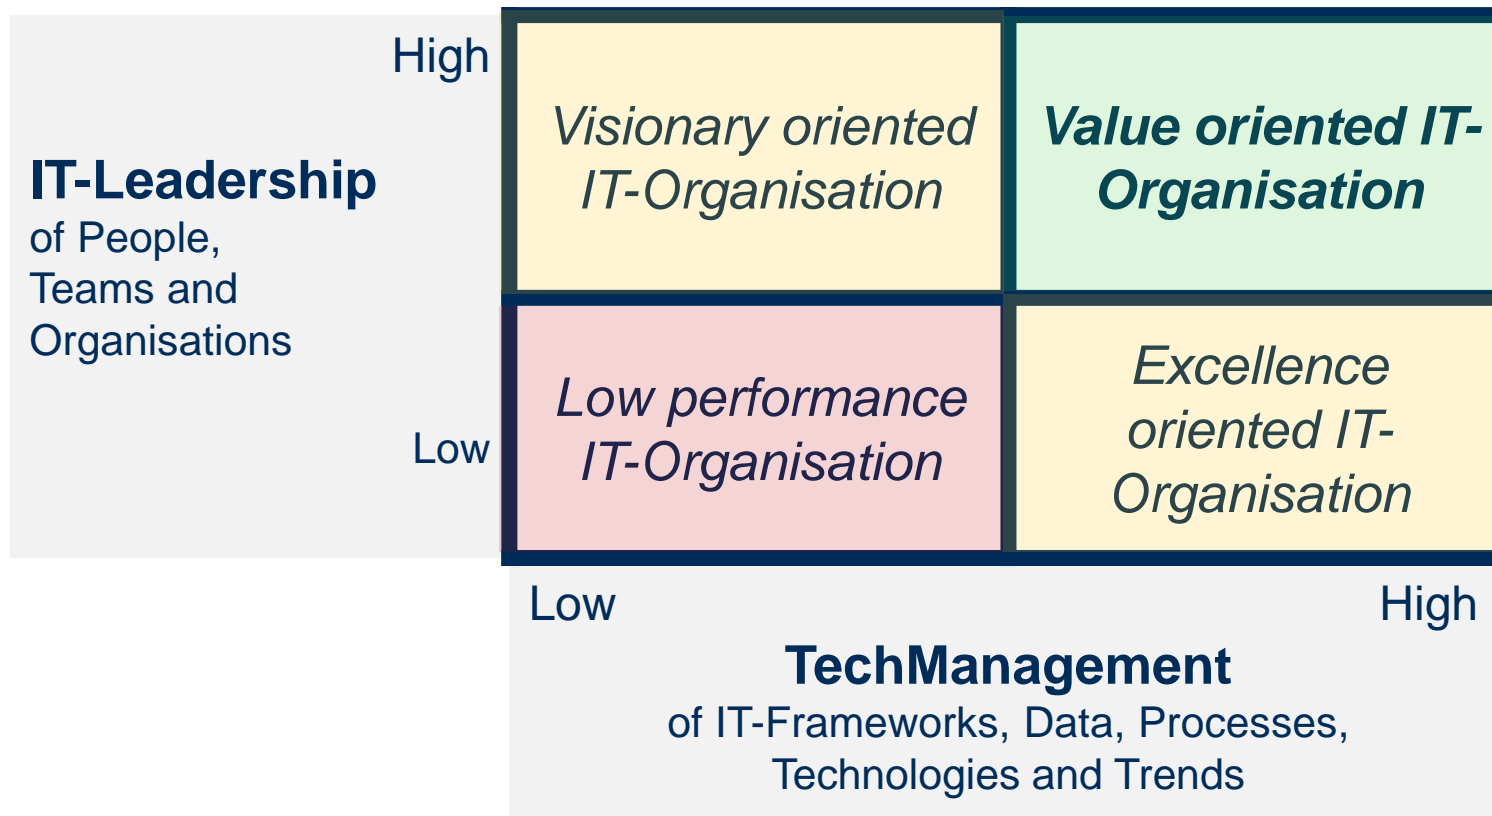

# IT-Leadership & TechManagement

*Excellence in Digital &  
Information Technology*

**Building Competence. Crossing Borders.**

Chris Russ, [chris.russ@zhaw.ch](mailto:chris.russ@zhaw.ch), Institut für Wirtschaftsinformatik, SML

# Traditional IT style

# IT-Leadership and -TechManagement

- Die Kombination von Führung und Technologie macht den Unterschied
- Bereitet die IT- und IT-Service Organisationen für Transformation vor