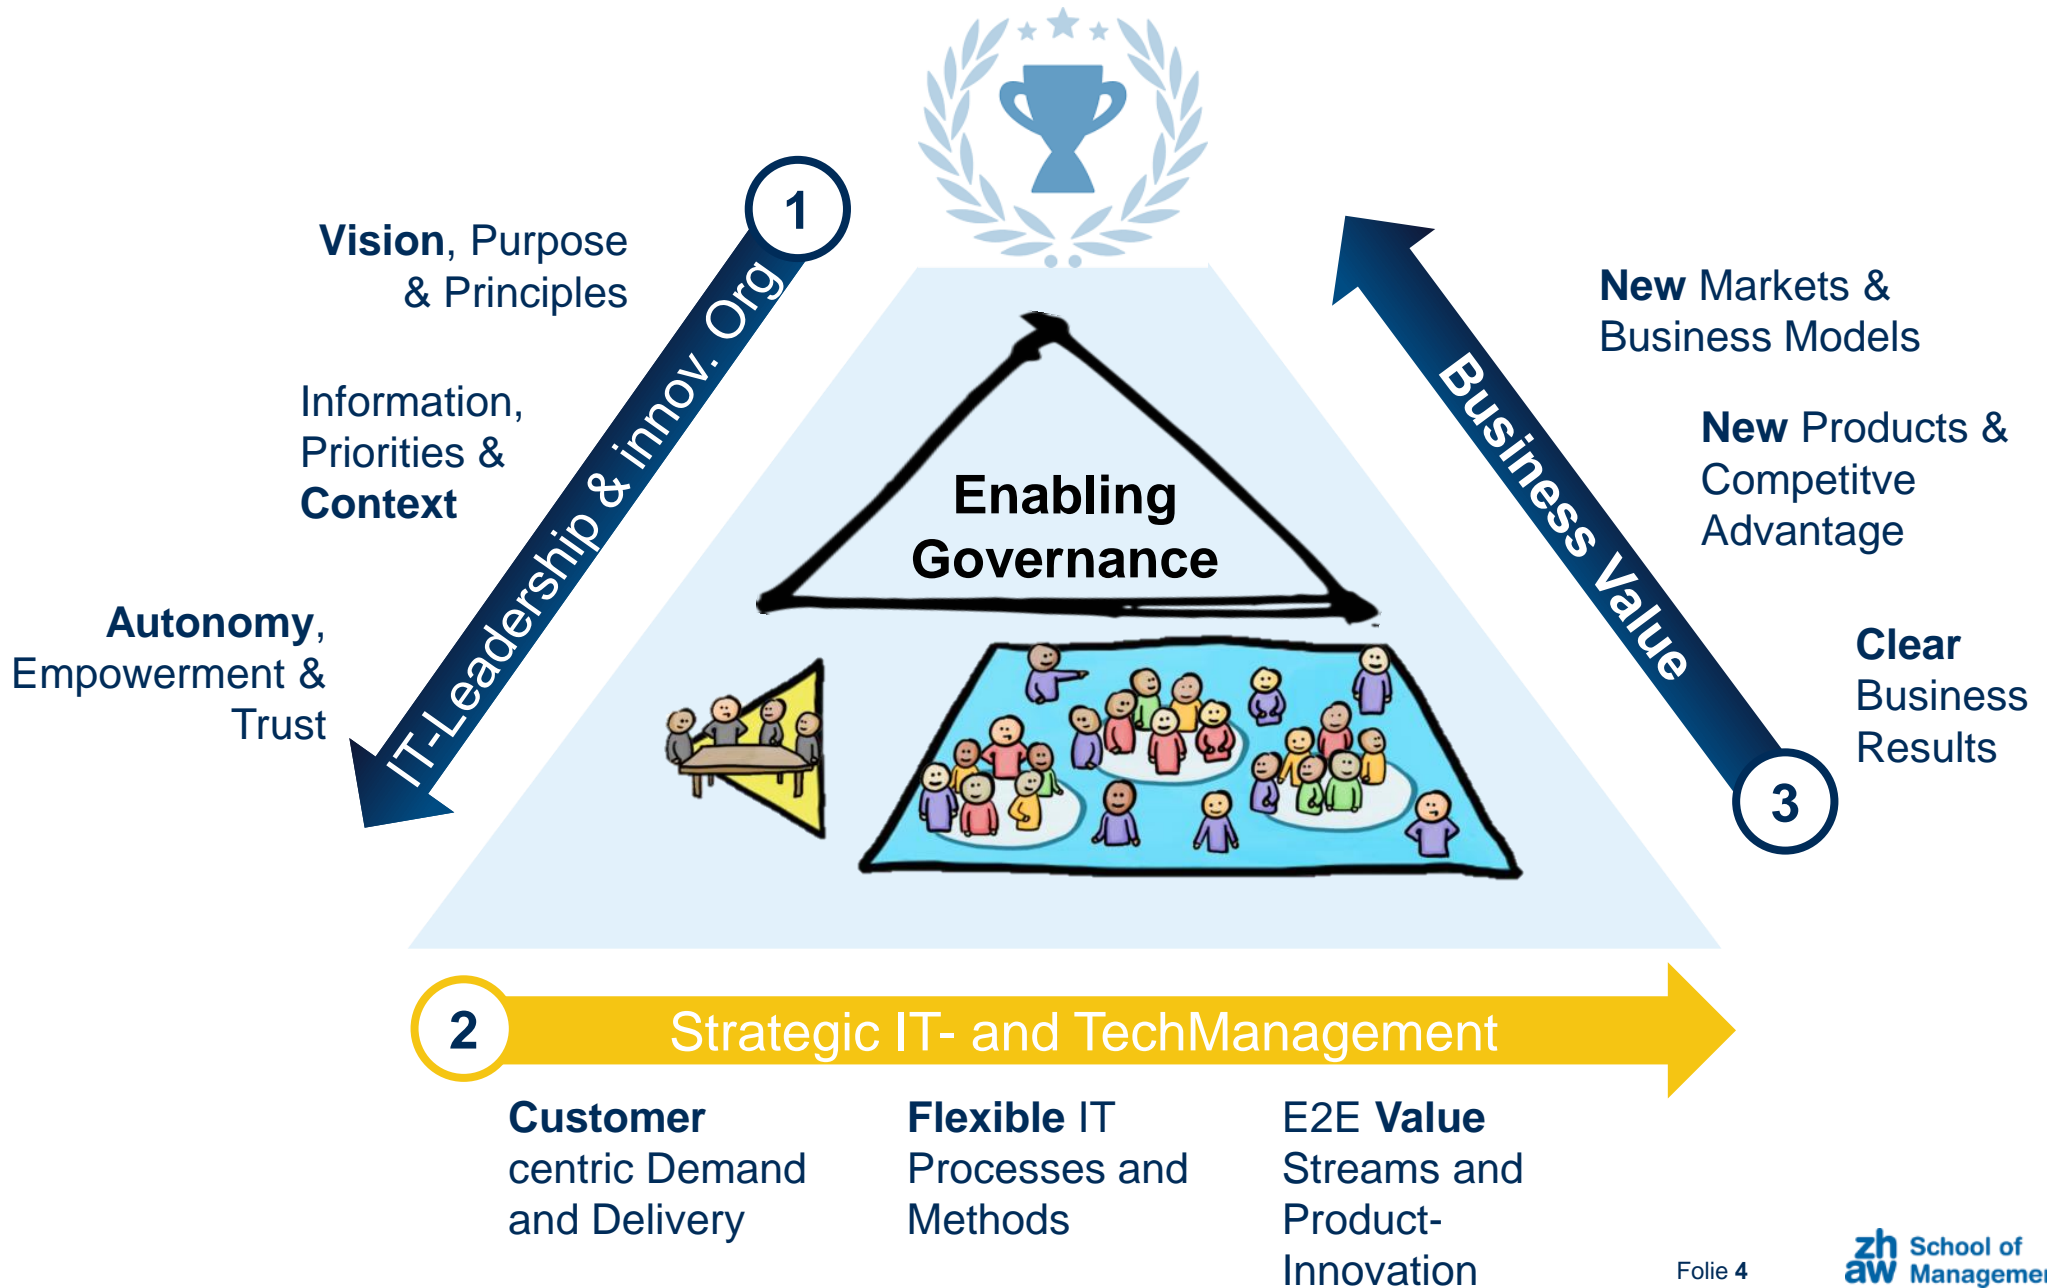

# Traditional IT style

# IT-Leadership and -TechManagement

- Die Kombination von Führung und Technologie macht den Unterschied
- Bereitet die IT- und IT-Service Organisationen für Transformation vor

# Modern IT Style